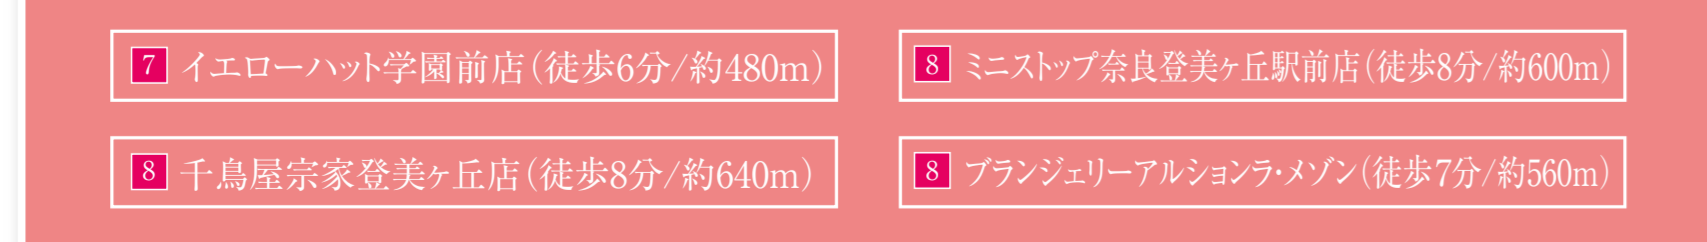

# 住宅地に身近な駅前エリアに、暮らしの全てが揃う好ロケーション。

**SHOPPING** 駅前のイオンモールをはじめ、多彩なショッピング施設が充実。

**1** イオンモール 奈良登美ヶ丘 (徒歩3分/約170m)

営業時間  
【イオン登美ヶ丘店】9:00-23:00  
【専門店店】9:00-22:00  
【1F 売店売場】7:00-23:00

その他主な店舗  
【ファッション】■ジーユー ■ライオン ■ハニーズ ■グロブ ■サンカシオン ■ヘアアンドネイル ココチ  
【グルメ・フード】■京都 錦 わらい ■ケンタッキー・フライドチキン ■サンマルクカフェ ■おもしろいすず  
【グッズ】■ザイレジヴァンガード ■ABCマート ■チチカカ ■ビジョンメガネ ■SHINSEIDO  
【サービス】■イオンベイト ■ECC外語学院 ■講談社子ども教室 ■保険ひろば ■京都中央信用金庫

# TOMIGAOKA LIFE STYLE

近鉄けいはんな線  
**「学研奈良登美ヶ丘」始発駅**

**GYM & HOSPITAL** スポーツクラブ、病院も近接。健やかな暮らしが実現。

**3** recolax (リコラス) 登美ヶ丘 (徒歩6分/約440m)

スポーツクラブ&スパ  
ルネサンス 登美ヶ丘

recolax (リコラス) 登美ヶ丘内 医療施設一覧

田中泌尿器科医院 つづき脳神経外科クリニック なかざわ耳鼻咽喉科医院  
こたけ整形外科 登美ヶ丘画像診断クリニック やまなか歯科  
まつお内科 嶋田眼科 すきはら婦人科